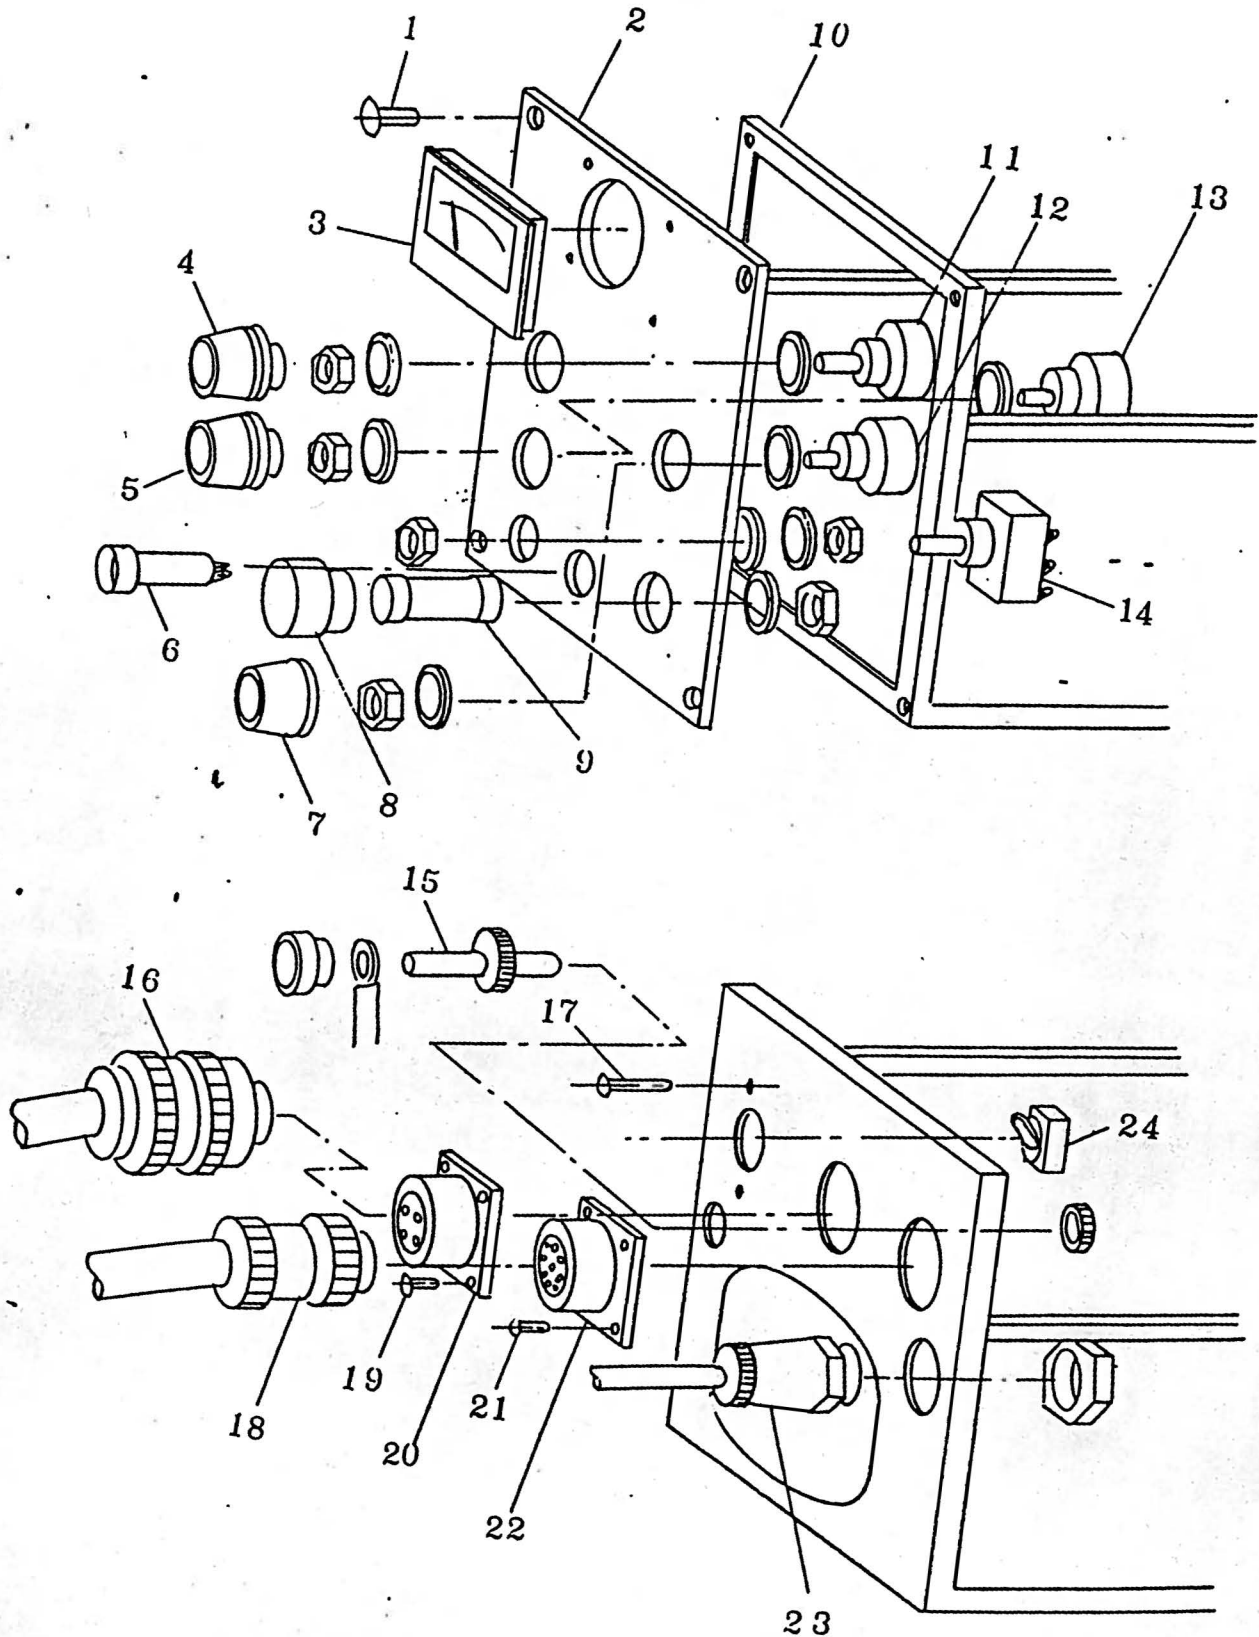

G. GENERATOR